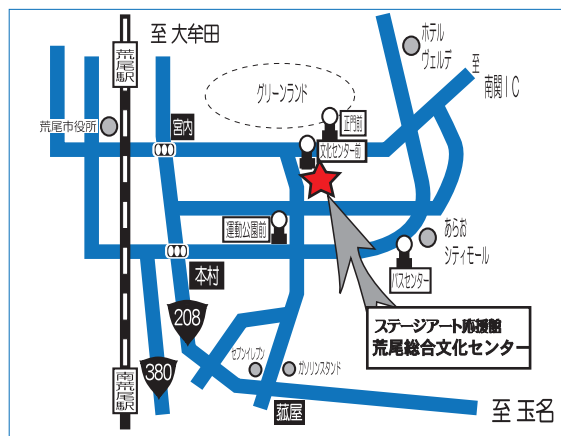

〒864-0041 熊本県荒尾市荒尾 4186-19 ☎(0968)66-4111

荒尾総合文化センター

指定管理者 (中央設備 ステージ・ラボ共同体)