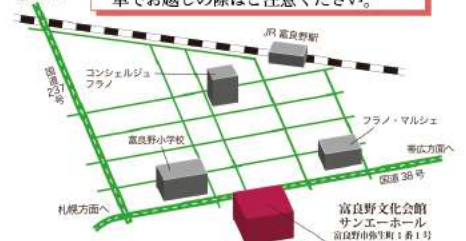

成田 達輝

ヴァイオリン・リサイタル

2023 / 1 / 15 (日)

開場 13:30 | 開演 14:00

富良野文化会館サンエーホール

(北海道富良野市弥生町1番1号)

ヴァイオリン
成田 達輝
Tatsuki Narita

ピアノ
萩原 麻未
Mami Hagiwara

© Marco Borggreve

© Marco Borggreve

プログラム

Program

- V. モンティ : チャールダシュ
  F. クライスラー : プニャーニの様式による前奏曲とアレグロ
  加藤昌則 : 木こりの歌【ヴァイオリンソロ】
  P. サラサーテ : ツィゴイネルワイゼン 他

※プログラムは変更になる場合がございます。予めご了承ください。

入場料 全席自由 一般 1,000円 高校生以下 無料(要チケット) ※前売券が完売の場合、当日券の販売はありません。

※未就学児の入場はご遠慮ください。託児あり(要予約)/未就学児は親子室利用(要予約/先着2組、1組3名まで)
※本コンサートは、(公財)三井住友海上文化財団の助成により特別料金に設定しています。

販売所 富良野市役所1階 白菊会売店 TEL 0167-39-2327
ミュージックランド大道 TEL 0167-23-2211

10/24(月)
8:30~
販売開始

主催 富良野市・北海道・公益財団法人三井住友海上文化財団

主管 富良野芸術文化事業協会

問い合わせ 富良野市コミュニティ推進課 TEL 0167-39-2311 (平日 8:30~17:15)

※駐車場が大変少なくなっておりますので、車でお越しの際はご注意ください。

三井住友海上文化財団 ときめくひととき 第964回

このコンサートは(公財)三井住友海上文化財団の助成により開催しています。